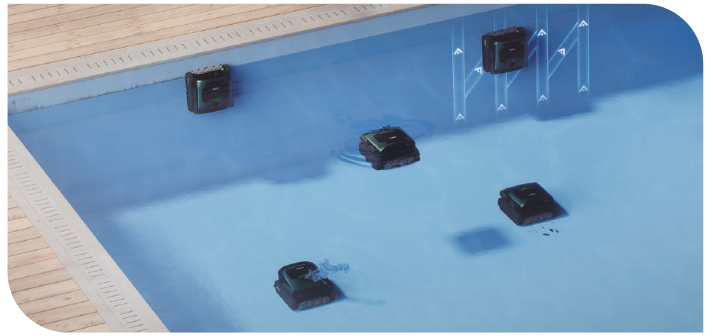

5-I-1-RENGÖRING: YTA, VATTENLINJE, GOLV, VÄGGAR, VATTENRENING

Rengör din pool utan ansträngning från topp till botten, allt med en enda sladdlös enhet. Aquesene 2 pro har 9 motorer och ett innovativt undervattensdrivsystem.